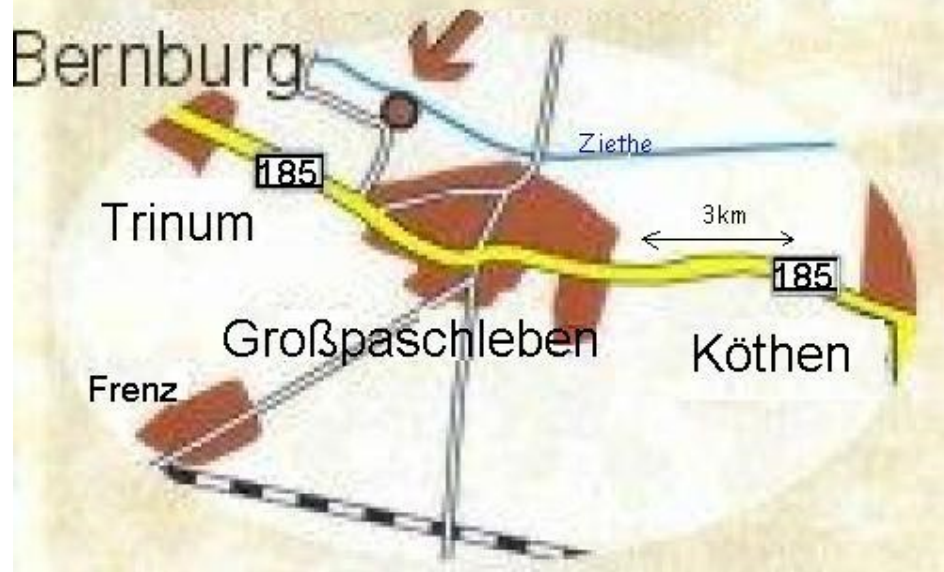

Und so finden Sie uns: Paschlewwer Freizeit & Ferienhof

Bitte der **BESCHILDERUNG** folgen

Veranstaltungsort:
06369 Großpaschleben
Trinumer Weg 04

www.freizeit-ferienhof.de

LATERNENFEST- RALLYE

OC-CT MAGDEBURG

16. – 19.11.2017
Großpaschleben